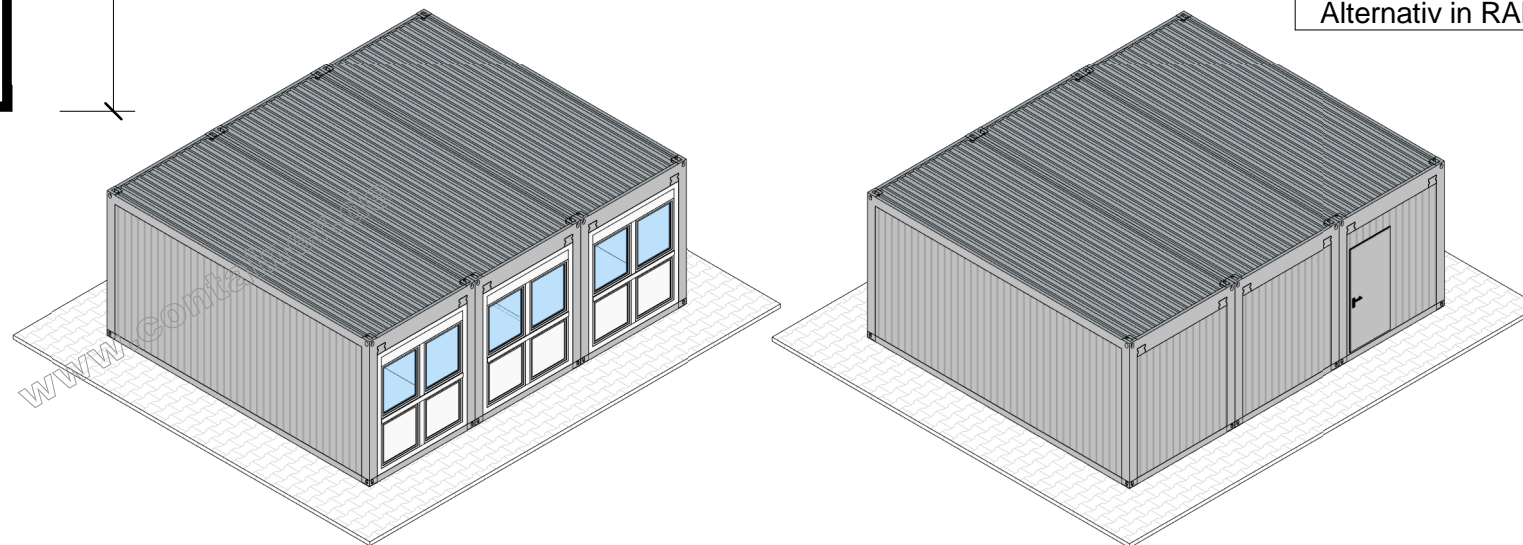

| Containerliste |                     |                |                 |               |
|----------------|---------------------|----------------|-----------------|---------------|
| NR.            | Containertyp        | Containerlänge | Containerbreite | Containerhöhe |
| 1              | Qualitätsallrounder | 6055 mm        | 2435 mm         | 2890 mm       |
| 2              | Qualitätsallrounder | 6055 mm        | 2435 mm         | 2890 mm       |
| 3              | Qualitätsallrounder | 6055 mm        | 2435 mm         | 2890 mm       |

Stromeingang 400V 32A  
 Jeder Container ist mit  
 Lichtschalter und div.  
 Steckdosen ausgerüstet!

**RAL 7032 Kieselgrau**  
 Alternativ in RAL 1004 Goldgelb

- Anordnung der Türen & Sanitäreinbauten kann variieren / Ausführung "links"- "rechts" nach Verfügbarkeit

**ela[container]**

Zeichnungsname:  
 R3C2G25-B000 - Plan - 1-A - de